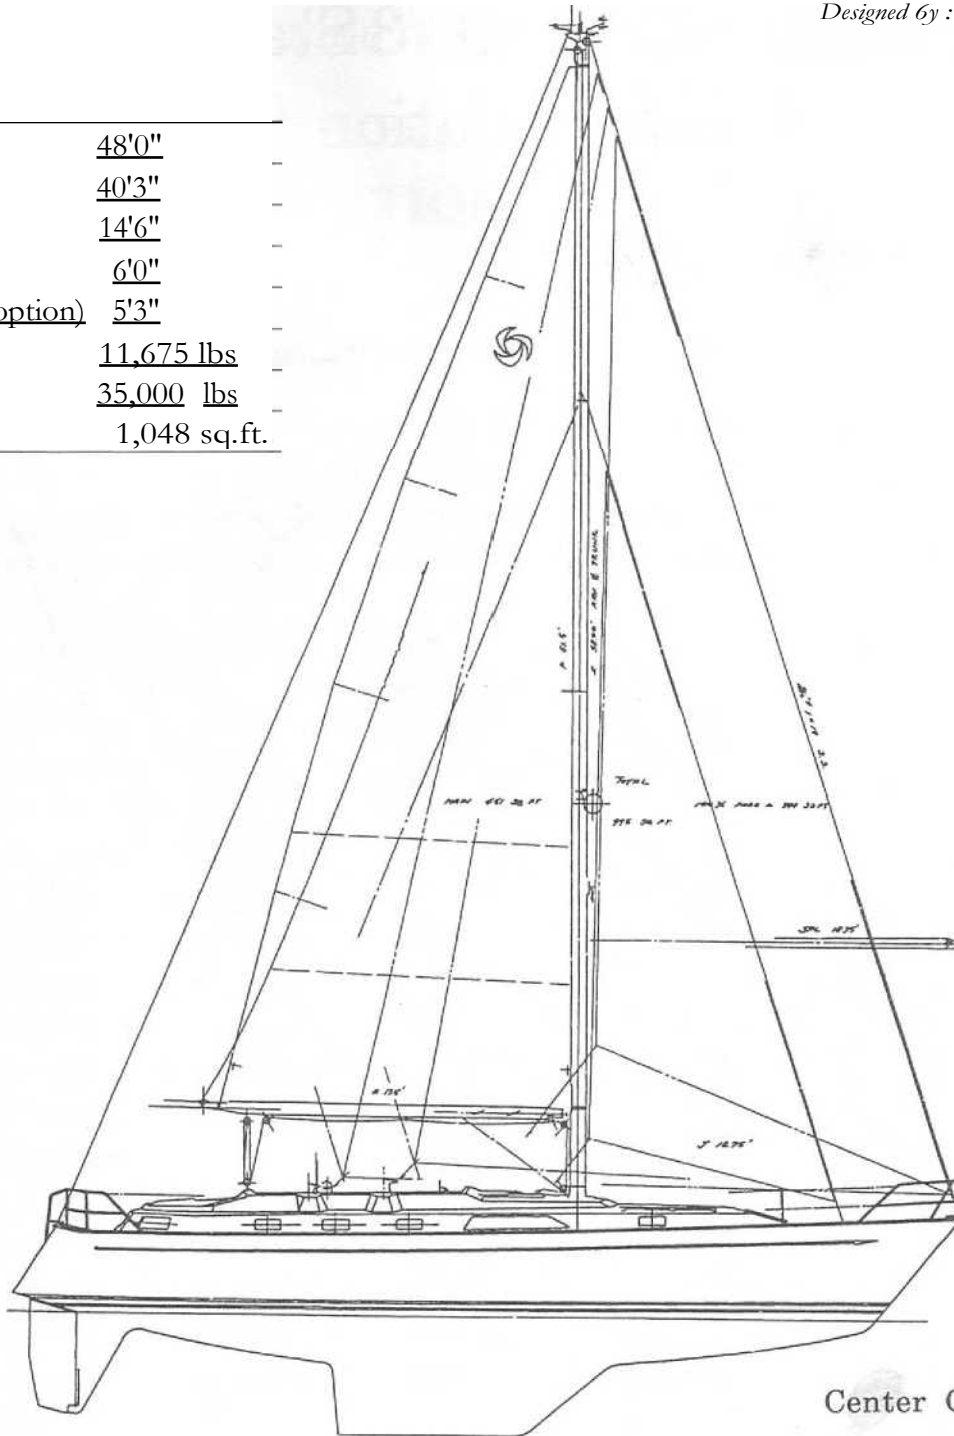

TAYANA 48

Designed by : ROBERT PERRY

<u>L.O.A.</u>	<u>48'0"</u>
<u>L.W.L.</u>	<u>40'3"</u>
<u>Beam</u>	<u>14'6"</u>
<u>Draft(Deep)</u>	<u>6'0"</u>
<u>Draft Shoal (option)</u>	<u>5'3"</u>
<u>Ballast</u>	<u>11,675 lbs</u>
<u>Displacement</u>	<u>35,000 lbs</u>
<u>Sail Area</u>	<u>1,048 sq.ft.</u>

Center Cockpit Model.

CONTEMPORARY PERFORMANCE CRUISING YACHTS

TAYANA 37 • 42 • 48 • 52 • 55 • 58 • 65 • New 64

TAYANA
YACHT

TEL : (07)6412721-3 6412422
FAX : (07)6423193 2229781
E-MAIL : tayangco@ms15.hinet.net